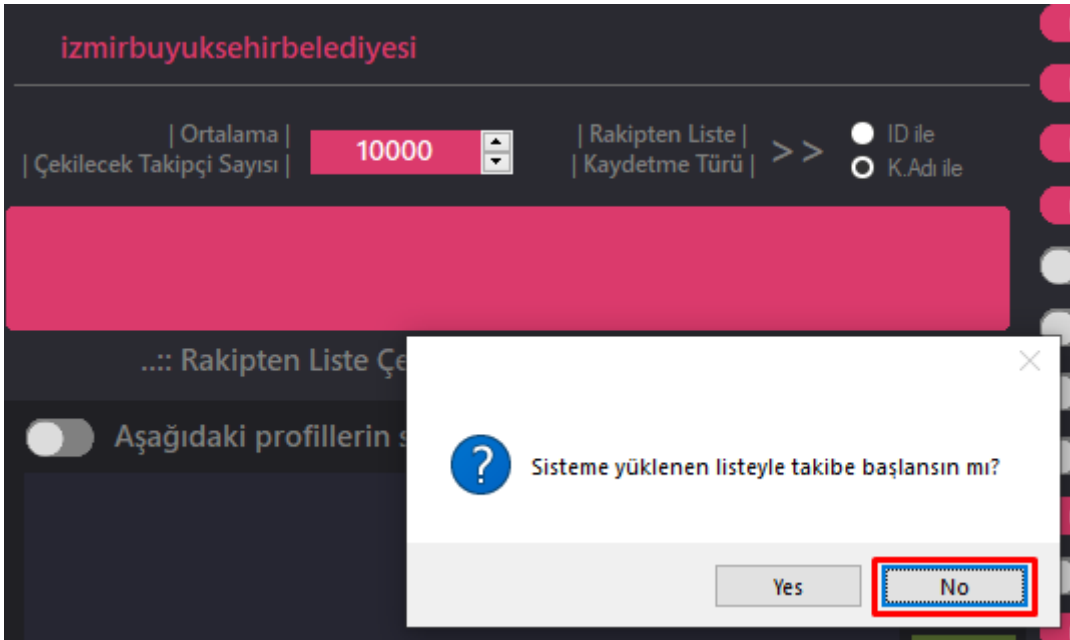

Daha sonra Mesaj Gönderim İşlemlerine gelip **Havuzla Yükleme Yap** diyoruz.