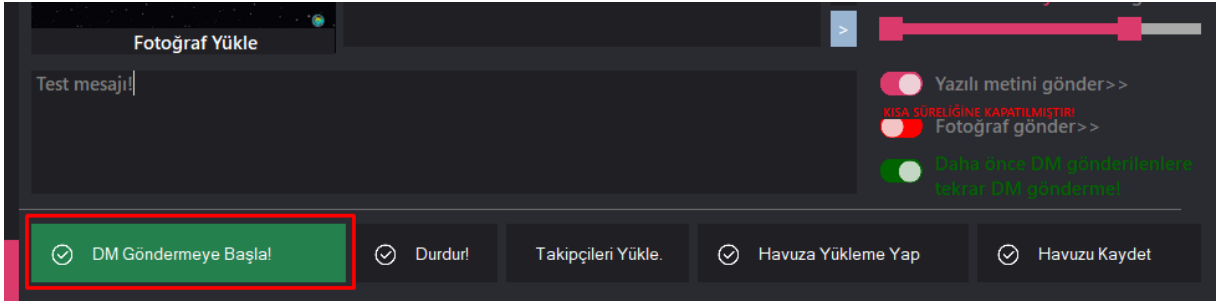

Liste tamamen çekildikten sonra gelen soruya **Hayır/No** diyerek takip işlemini başlatmıyoruz.

Daha sonra Mesaj Gönderim İşlemlerine gelip **Havuzla Yükleme Yap** diyoruz.

Havuz yüklemeye yapacağımız zaman bizi her zaman **C:\TruegramSpecial\lists** klasörüne gönderir. **Rakipten\Lokasyondan\Hastagden** gibi alınan bütün listeler buraya kaydedilir. Daha sonra bizim çektiğimiz listeyi seçip aç diyoruz.

Aç dedikten sonra **Gönderilecekler Listesi**'nin dolduğunu fark edeceksiniz.
(Not: Rakipten kullanıcı adı ile liste çektiğinize emin olun! Rakipten ID değil **Kullanıcı Adı alacaksınız!**)

Havuz dolduktan sonra aşağıda ki resimde “ **Test Mesajı** ” yazan yere göndermek istediğiniz mesajı yazacaksınız ve **DM Göndermeye Başlat** dediğinizde havuzda ki kişilere teker teker mesajı göndermeye başlayacaktır.