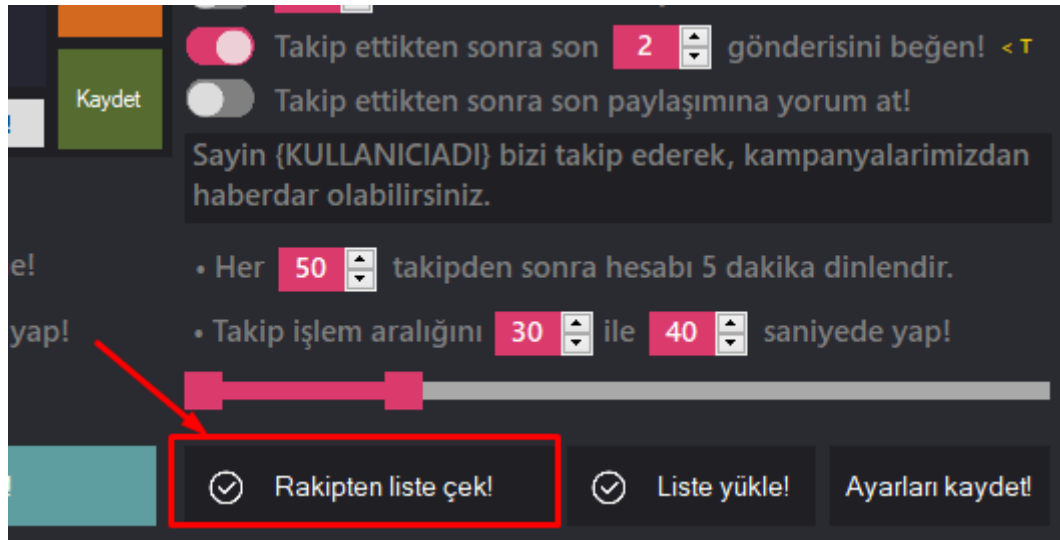

Rakibimiz burada "**izmirbuyuksehirbelediyesi**" olarak belirliyorum ve **Takip | Yorum | Beğeni** sekmesinden **Takip Et** bölümüne gelip rakibimin ismini yazıp **Rakipten Liste Kaydet Türüne K.Adı ile** olana tıklayıp sağ alttan **Rakipten Liste Çek** diyorum.