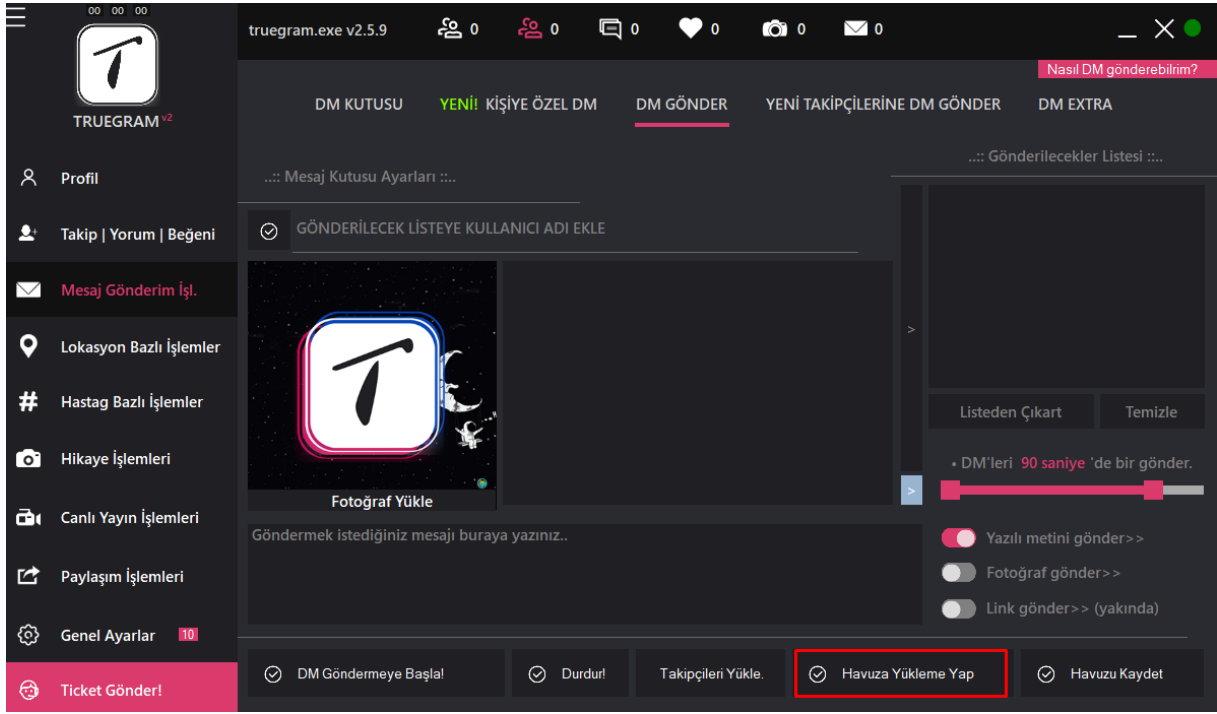

Rakibimiz burada "**izmirbuyuksehirbelediyesi**" olarak belirliyorum ve **Takip | Yorum | Beğeni** sekmesinden **Takip Et** bölümüne gelip rakibimin ismini yazıp **Rakipten Liste Kaydet Türüne K.Adı ile** olana tıklayıp sağ alttan **Rakipten Liste Çek** diyorum.

Liste tamamen çekildikten sonra gelen soruya **Hayır/No** diyerek takip işlemini başlatmıyoruz.

Daha sonra Mesaj Gönderim İşlemlerine gelip **Havuzla Yükleme Yap** diyoruz.

Havuz yüklemeye yapacağımız zaman bizi her zaman **C:\TruegramSpecial\lists** klasörüne gönderir. **Rakipten\Lokasyondan\Hastagden** gibi alınan bütün listeler buraya kaydedilir. Daha sonra bizim çektiğimiz listeyi seçip aç diyoruz.